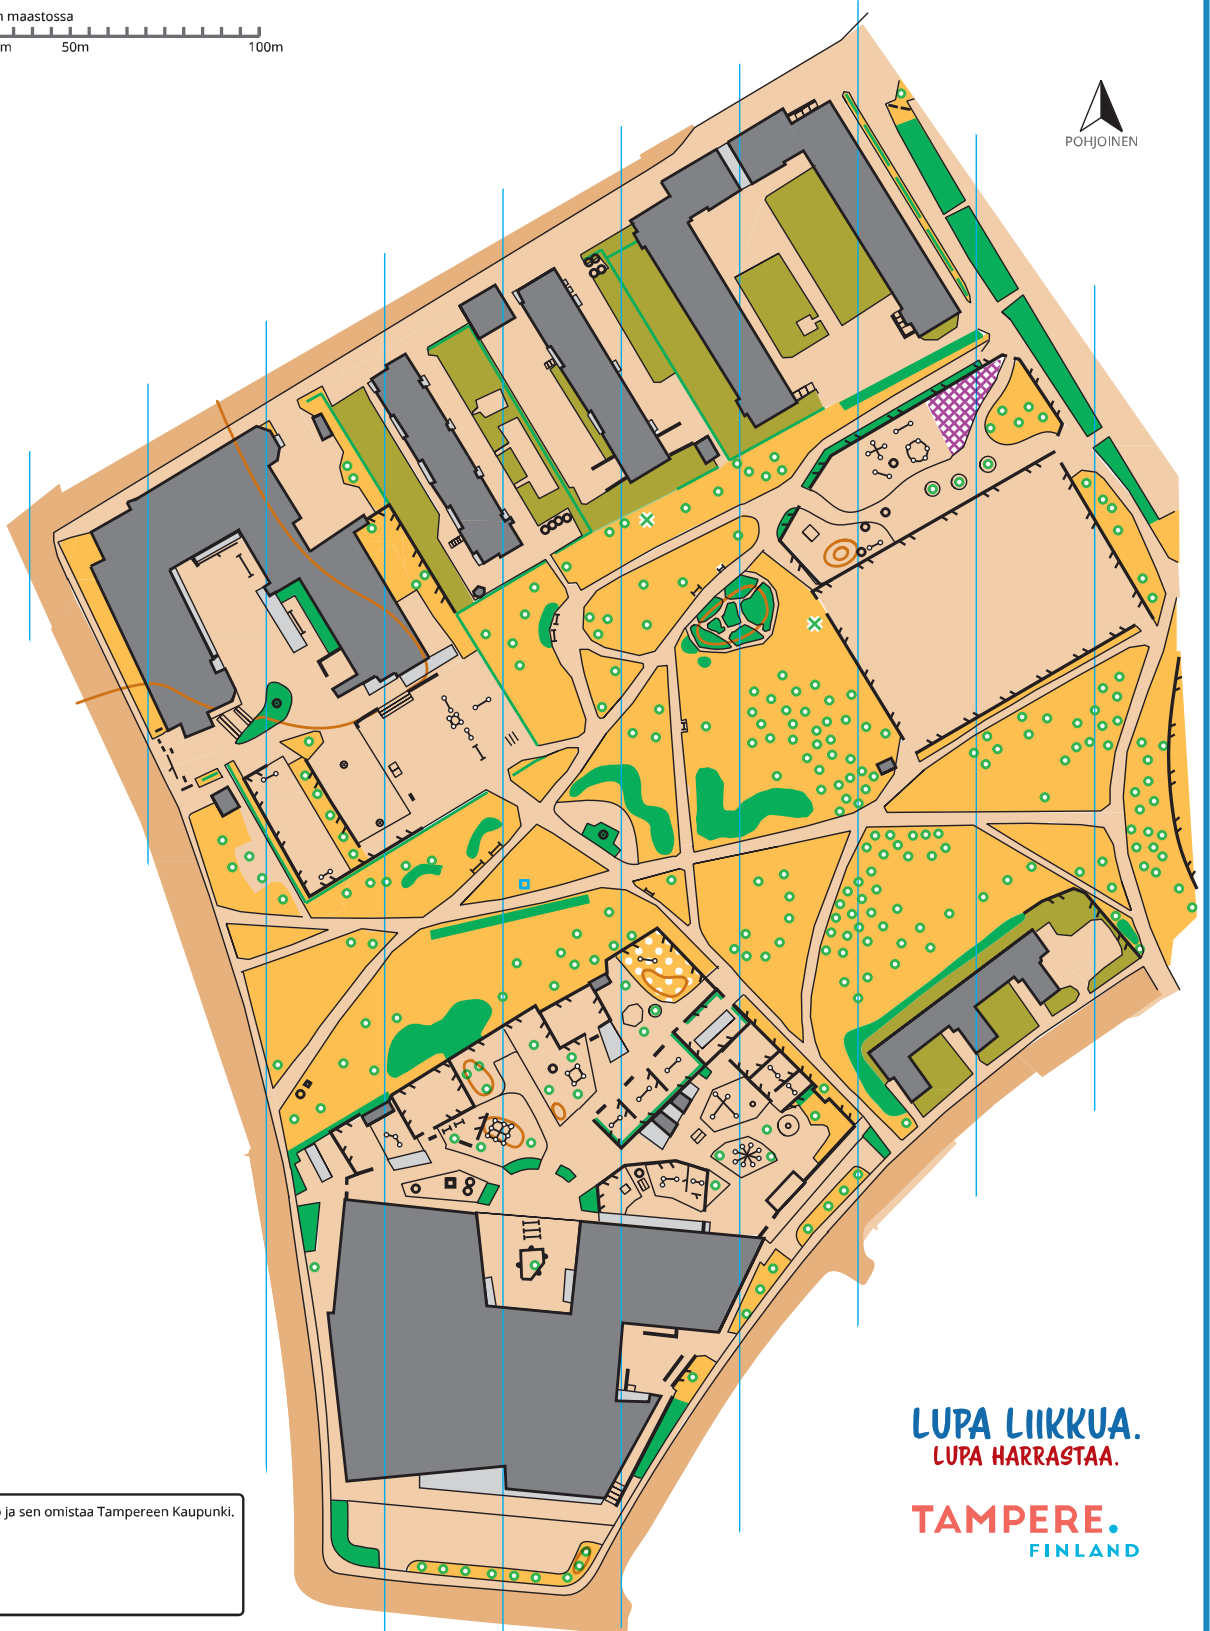

# PIHASUUNNISTUSKARTTA

# SAMMON KOULU

1:2000

1cm kartalla on 20m maastossa

- leikkitaline, keinu
- pieni leikkitaline, roskis
- lipputanko, koripallokori, frisbeegolf kori
- vesialue, järvi
- korkeuskäyrä
- rakennus
- katos
- penkki
- pöytä
- piha-alue
- kovapintaisen alueen reuna
- liikennöity tie
- kovapintainen alue
- portaat
- korkea aita
- korkea muuri
- matala aita, pyöräteline
- pensas
- puu
- kaivo
- avoin metsä
- nurmikko
- suo
- tiheä metsä
- avokallio

LUPA LIKKUA.  
LUPA HARRASTAA.

TAMPERE.  
FINLAND