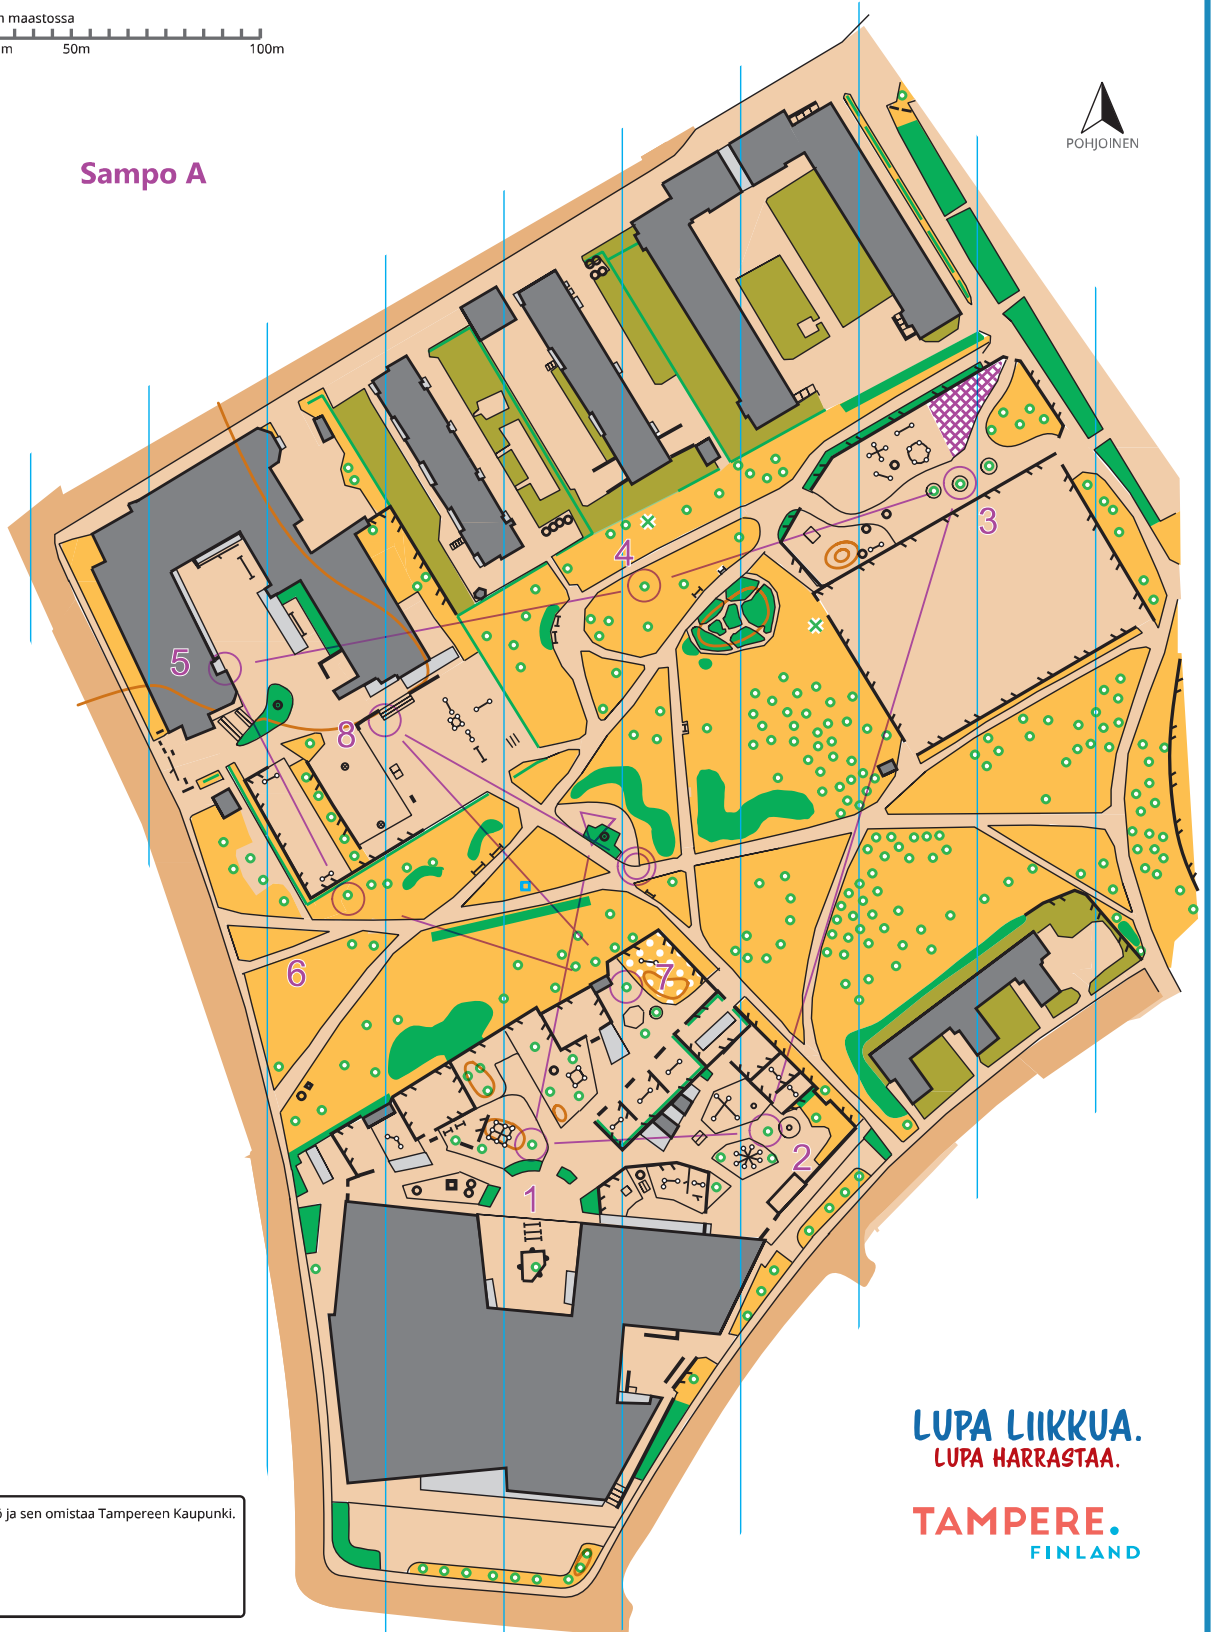

PIHASUUNNISTUSKARTTA

SAMMON KOULU

1:2000

1cm kartalla on 20m maastossa
0m 10m 30m 50m 100m

Sampo A

- leikkiteine, keinu
- pieni leikkiteine, roskis
- lipputanko, koripallokori, frisbeegolf kori
- vesialue, järvi
- korkeuskäyrä
- rakennus
- katos
- penkki
- pöytä
- piha-alue
- kovapintaisen alueen reuna
- liikennöity tie
- kovapintainen alue
- portaat
- korkea aita
- korkea muuri
- matala aita, pyöräteline
- pensas
- puu
- kaivo
- avoin metsä
- nurmikko
- suo
- tiheä metsä
- avokallio

Pohja-aineisto:
Tampereen Kaupungin avoin data

Kartan on valmistanut Tampereen Pyrintö ja sen omistaa Tampereen Kaupunki.
Lue lisää lasten suunnistustoiminnasta:
tampereenpyrinto.fi/suunnistus
epilanesa.net
koovee-suunnistus.fi/suunnistus

LUPA LIIKKUA.
LUPA HARRASTAA.

TAMPERE.
FINLAND