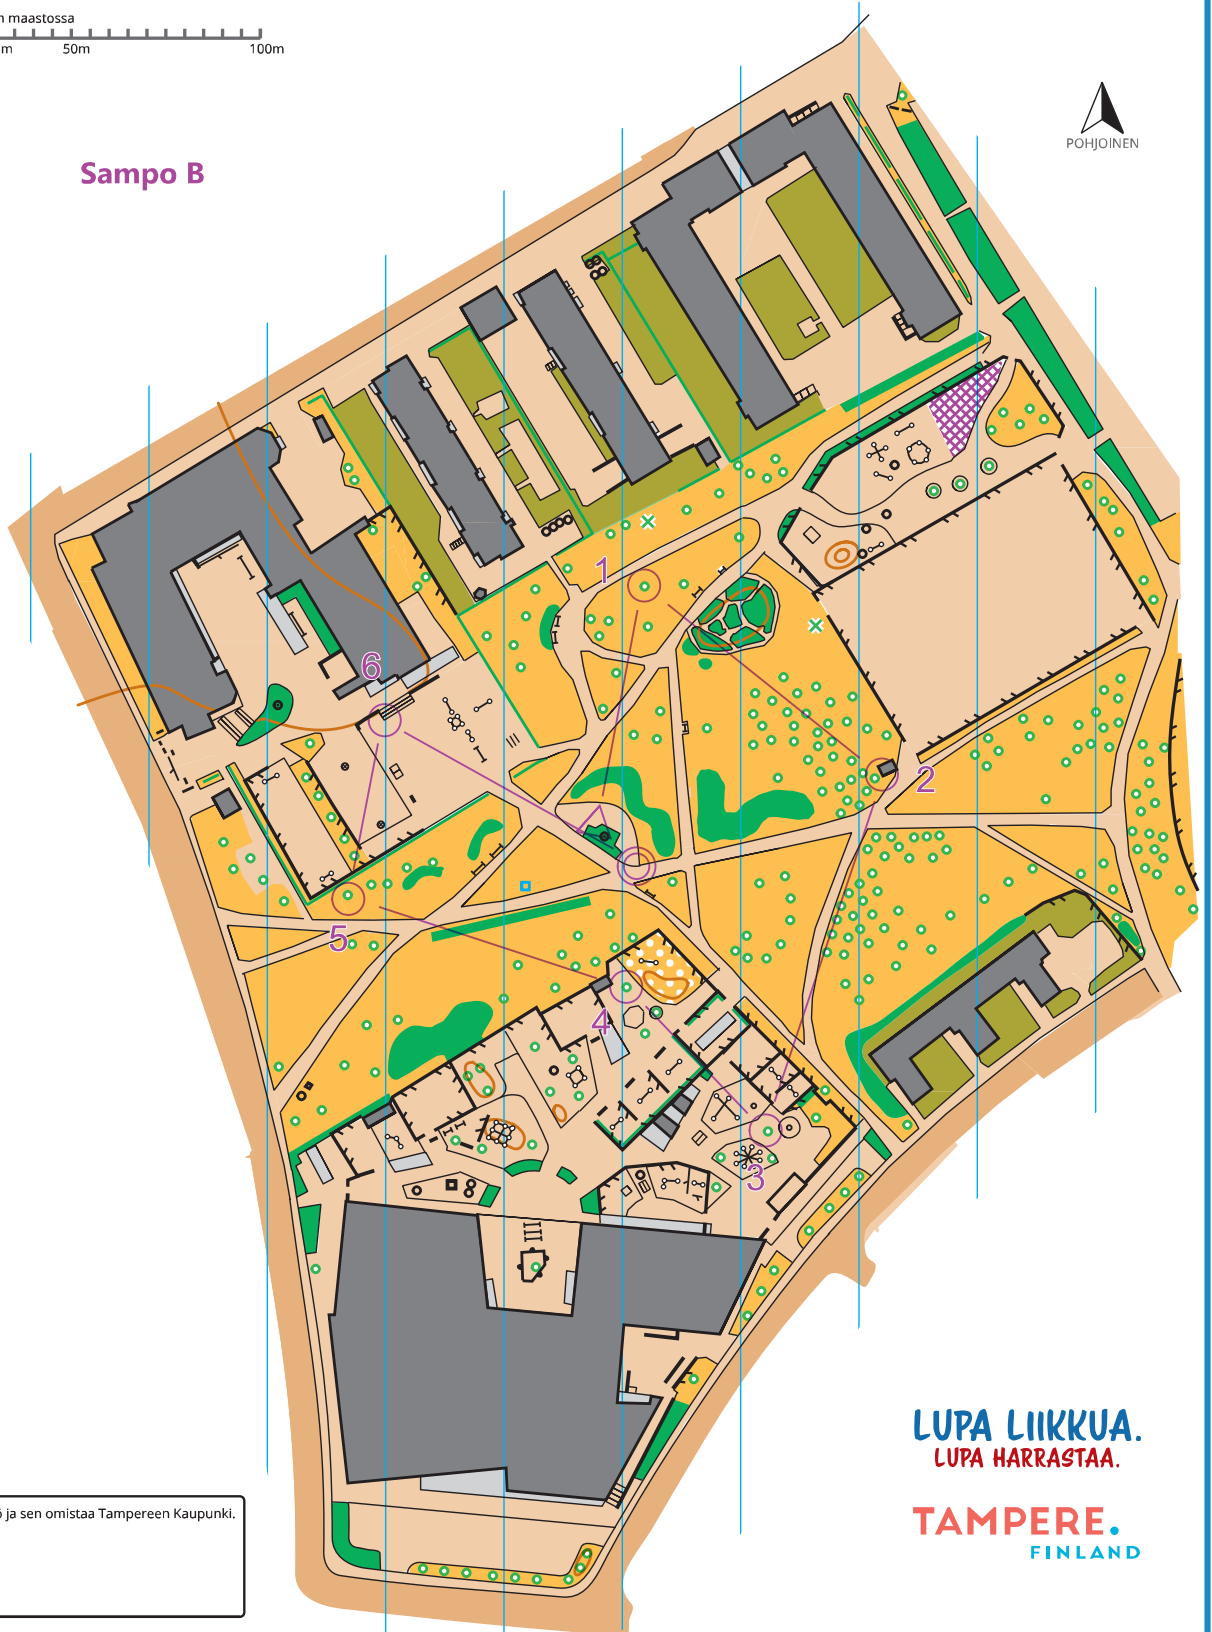

# PIHASUUNNISTUSKARTTA

# SAMMON KOULU

1:2000

1cm kartalla on 20m maastossa  
0m 10m 30m 50m 100m

## Sampo B

- leikkiteine, keinu
- pieni leikkiteine, roskis
- lipputanko, koripallokori, frisbeegolf kori
- vesialue, järvi
- korkeuskäyrä
- rakennus
- katos
- penkki
- pöytä
- piha-alue
- kovapintaisen alueen reuna
- liikennöity tie
- kovapintainen alue
- portaat
- korkea aita
- korkea muuri
- matala aita, pyöräteline
- pensas
- puu
- kaivo
- avoin metsä
- nurmikko
- suo
- tiheä metsä
- avokallio

LUPA LIIKKUA.  
LUPA HARRASTAA.

TAMPERE.  
FINLAND