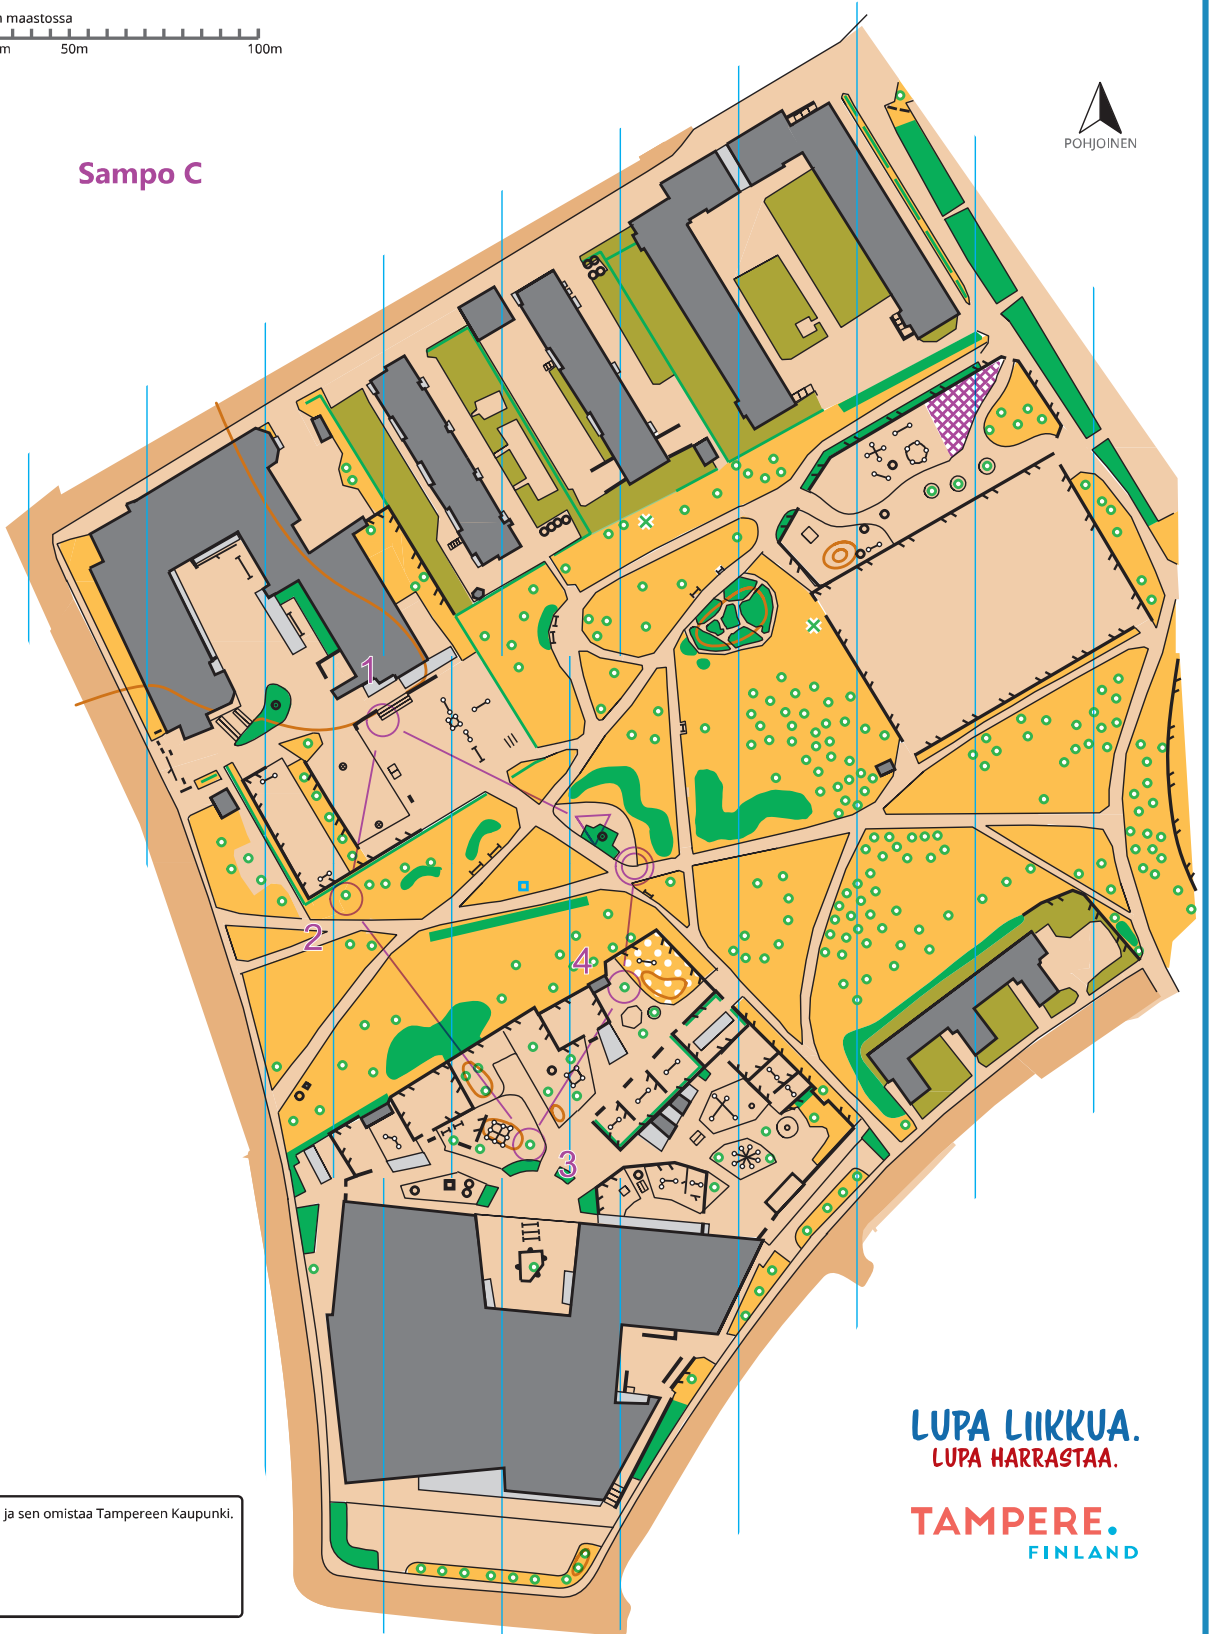

PIHASUUNNISTUSKARTTA

SAMMON KOULU

1:2000

1cm kartalla on 20m maastossa
0m 10m 30m 50m 100m

Sampo C

- leikkiteine, keinu
- pieni leikkiteine, roskis
- lipputanko, koripallokori, frisbeegolf kori
- vesialue, järvi
- korkeuskäyrä
- rakennus
- katos
- penkki
- pöytä
- piha-alue
- kovapintaisen alueen reuna
- liikennöity tie
- kovapintainen alue
- portaat
- korkea aita
- korkea muuri
- matala aita, pyöräteline
- pensas
- puu
- kaivo
- avoin metsä
- nurmikko
- suo
- tiheä metsä
- avokallio

Pohja-aineisto:
Tampereen Kaupungin avoin data

Kartan on valmistanut Tampereen Pyrintö ja sen omistaa Tampereen Kaupunki.
Lue lisää lasten suunnistustoiminnasta:
tampereenpyrinto.fi/suunnistus
epilanesa.net
koovee-suunnistus.fi/suunnistus

LUPA LIKKUA.
LUPA HARRASTAA.

TAMPERE.
FINLAND