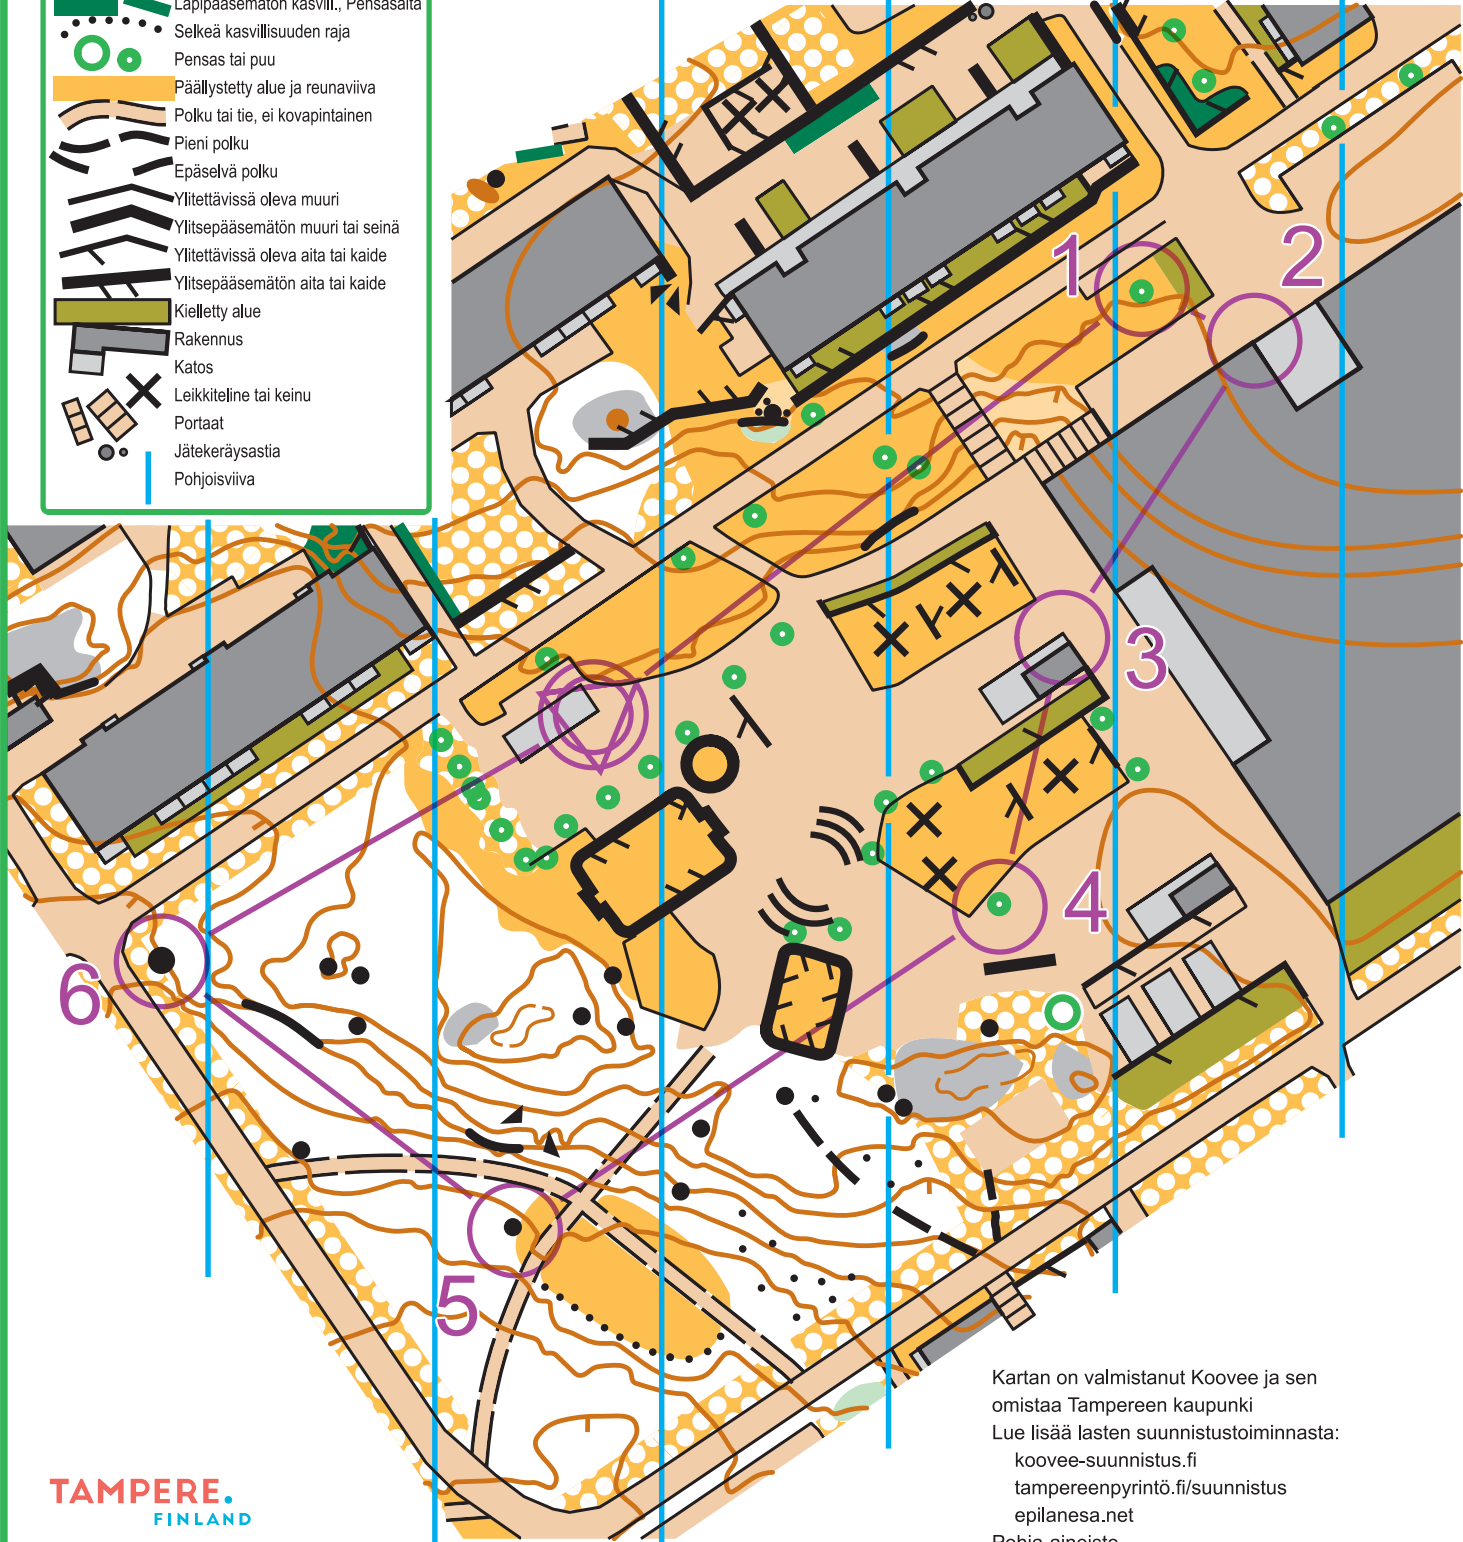

MERKKIEN SELITE

LUPA LIIKKUA.
LUPA HARRASTAA.

PIHAKARTTA ETELÄ- HERVANNAN KOULU

TAMPERE

MITTAKAAVA 1:1000

KÄYRÄVÄLI 1 m

A

- Korkeuskäyrä
- Rinteen suunta
- Apukäyrä
- Pieni kumpare
- Ylitsepääsemätön Jyrkäne
- Pieni jyrkäne
- Kivi, Kivikko
- Louhikko
- Avokallio
- Nurmikko
- Nurmikko, jossa hajanaisia puita
- Avoin alue
- Hidastava kasvillisuus
- Läpipääsemätön kasvill., Pensasaita
- Selkeä kasvillisuuden raja
- Pensas tai puu
- Päällystetty alue ja reunaviiva
- Polku tai tie, ei kovapintainen
- Pieni polku
- Epäselvä polku
- Ylitettävissä oleva muuri
- Ylitsepääsemätön muuri tai seinä
- Ylitettävissä oleva aita tai kaide
- Ylitsepääsemätön aita tai kaide
- Kielletty alue
- Rakennus
- Katos
- Leikkiteeline tai keinu
- Portaat
- Jätekeräysastia
- Pohjoisviiva

TAMPERE.
FINLAND

Kartan on valmistanut Koovee ja sen omistaa Tampereen kaupunki
Lue lisää lasten suunnistustoiminnasta:
koovee-suunnistus.fi
tampereenpyrinto.fi/suunnistus
epilanesa.net

Pohja-aineisto

Laserkeilausaineisto © MML 2008

Kaavakartta © Tampereen kaupunki 2014-2021

Ilmakuva © Tampereen kaupunki 2014-2021

0 25 50 75 100 m

1 cm kartalla on 20 m maastossa