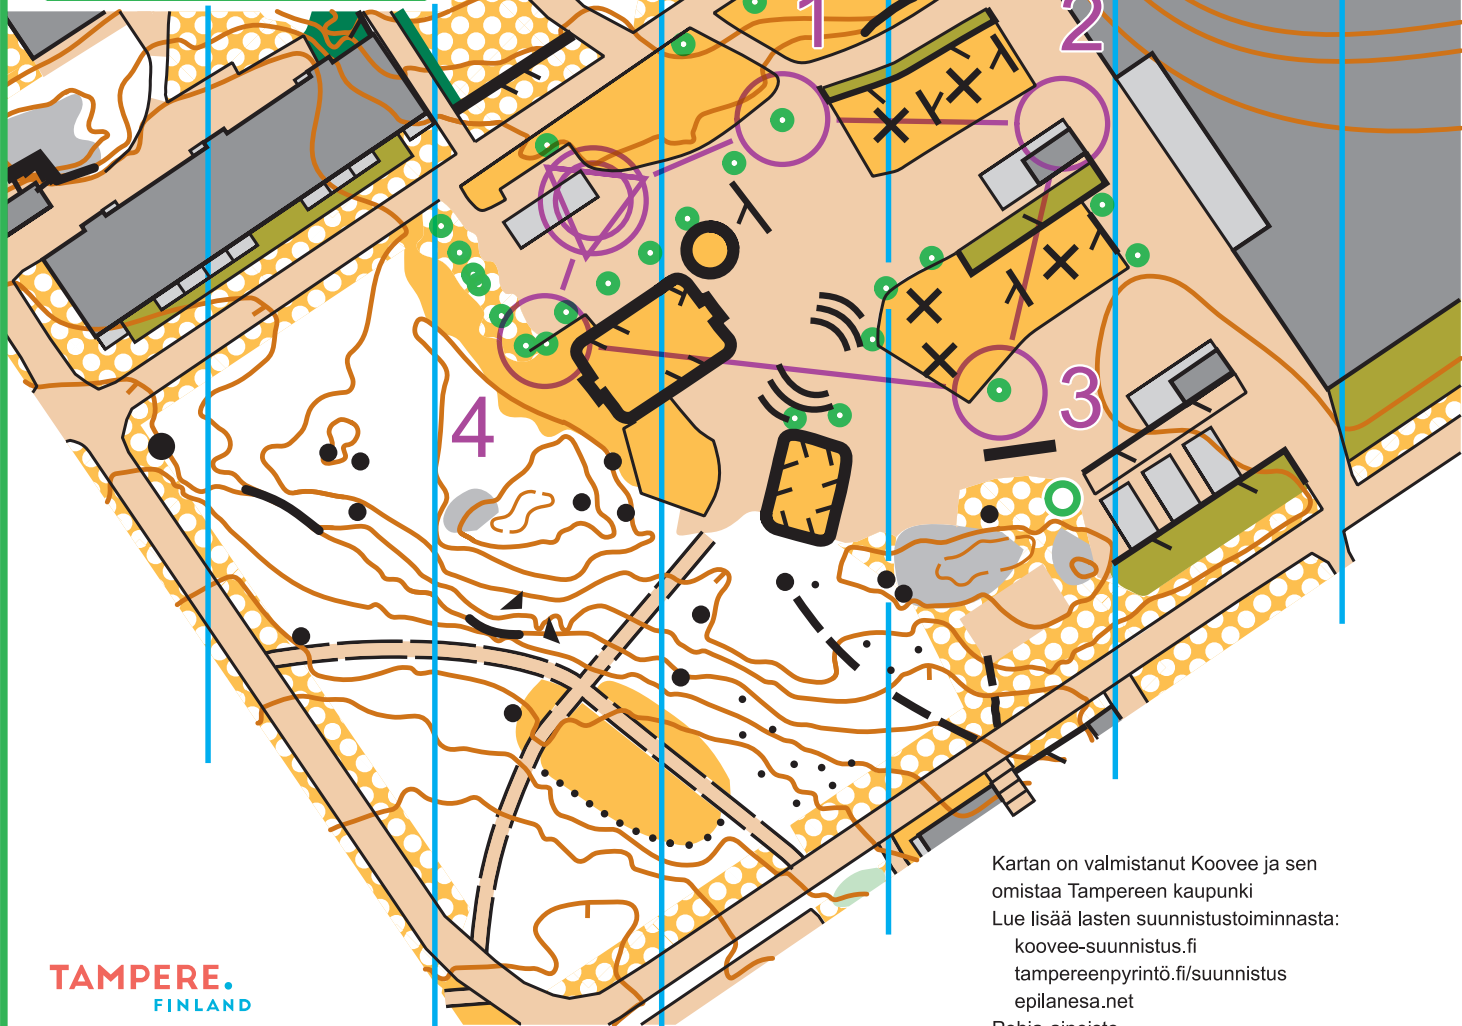

# PIHAKARTTA ETELÄ- HERVANNAN KOULU

TAMPERE

MITTAKAAVA 1:1000

KÄYRÄVÄLI 1 m

C

- Korkeuskäyrä
- Rinteen suunta
- Apukäyrä
- Pieni kumpare
- Ylitsepääsemätön Jyrkäne
- Pieni jyrkäne
- Kivi, Kivikko
- Louhikko
- Avokallio
- Nurmikko
- Nurmikko, jossa hajanaisia puita
- Avoin alue
- Hidastava kasvillisuus
- Läpipääsemätön kasvill., Pensasaita
- Selkeä kasvillisuuden raja
- Pensas tai puu
- Päällystetty alue ja reunaviiva
- Polku tai tie, ei kovapintainen
- Pieni polku
- Epäselvä polku
- Ylitettävissä oleva muuri
- Ylitsepääsemätön muuri tai seinä
- Ylitettävissä oleva aita tai kaide
- Ylitsepääsemätön aita tai kaide
- Kielletty alue
- Rakennus
- Katos
- Leikkilinetine tai keinu
- Portaat
- Jätekeräysastia
- Pohjoisviiva

Pohja-aineisto

Laserkeilausaineisto © MML 2008

Kaavakartta © Tampereen kaupunki 2014-2021

Ilmakuva © Tampereen kaupunki 2014-2021

0 25 50 75 100 m

1 cm kartalla on 20 m maastossa