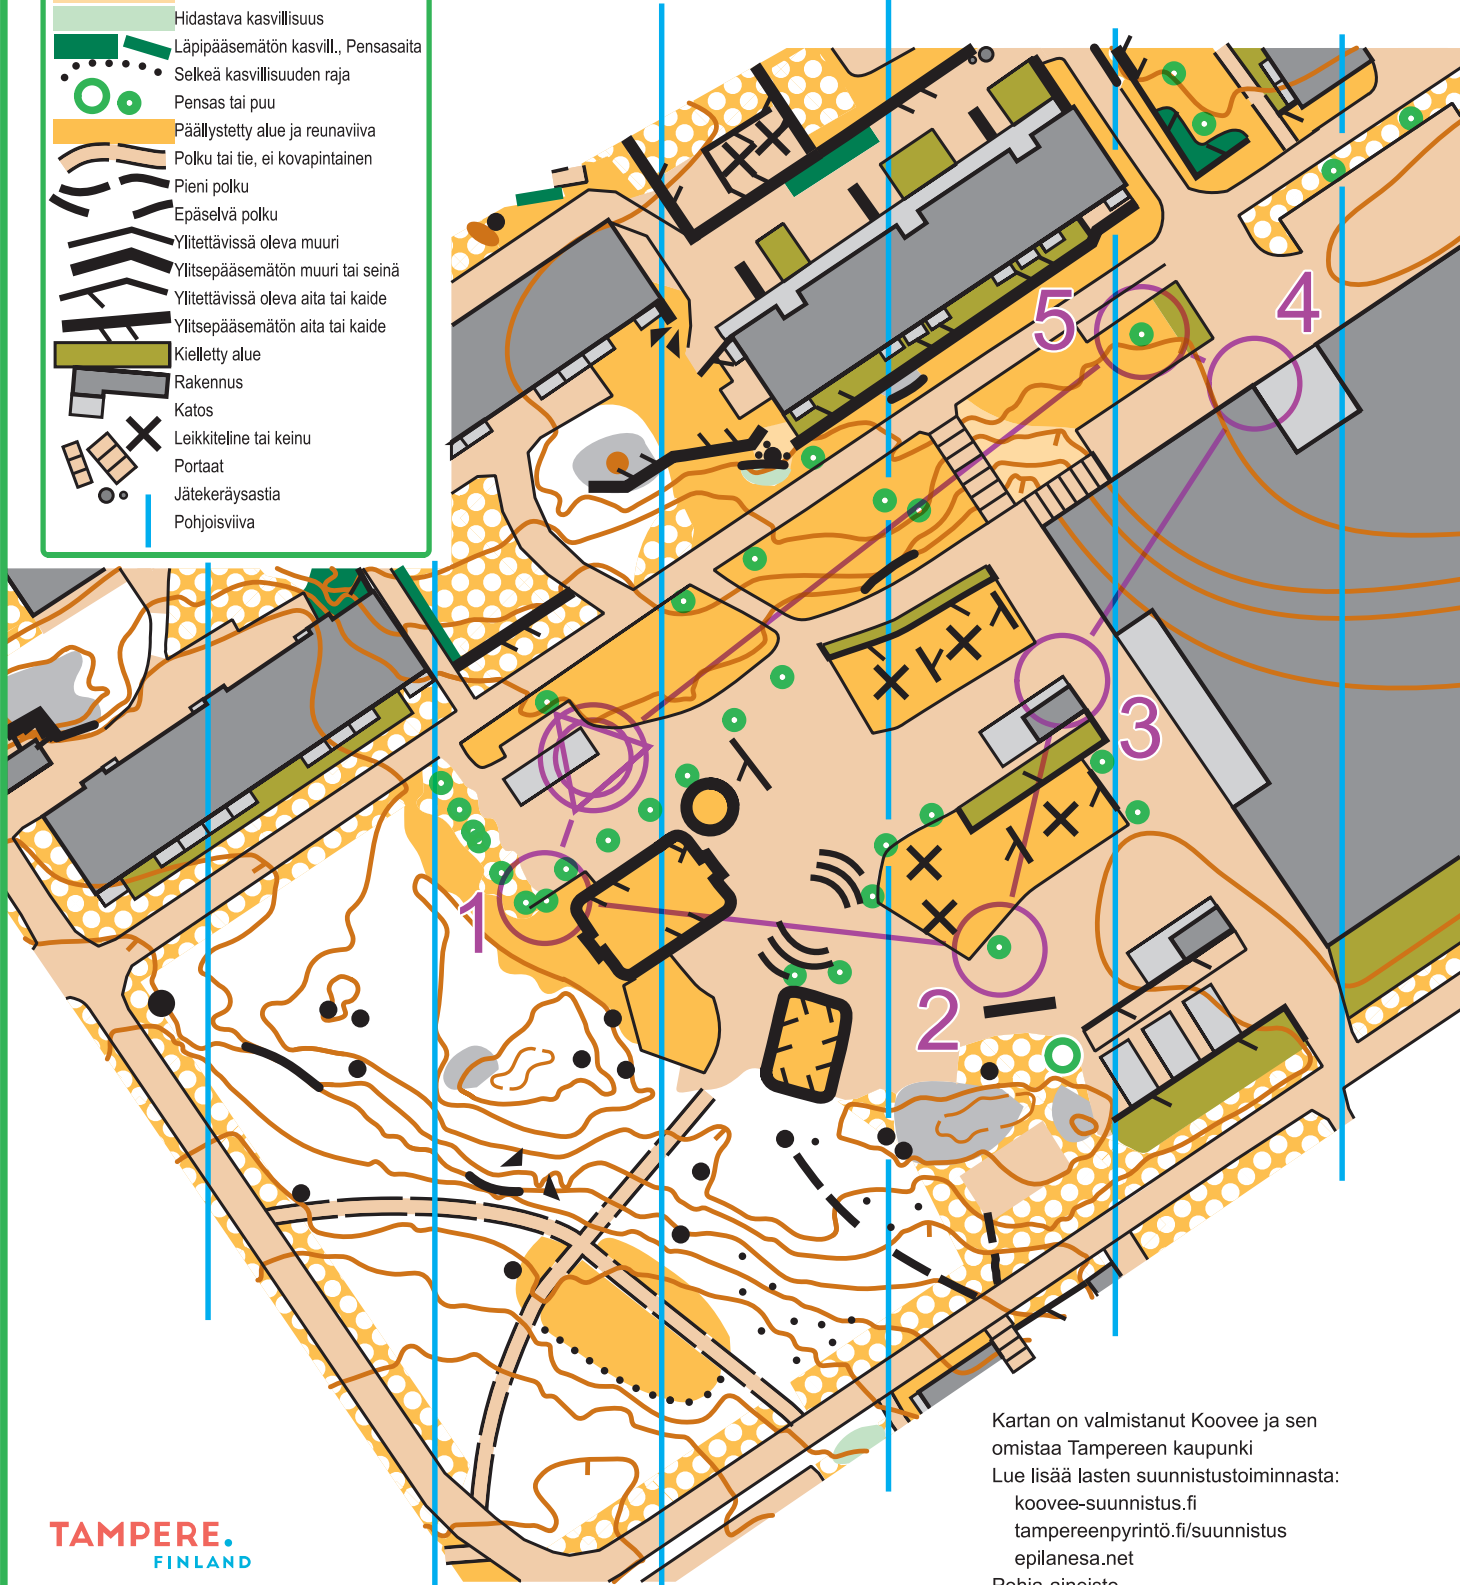

## MERKKIEN SELITE

-  Korkeuskäyrä
-  Rinteen suunta
-  Apukäyrä
-  Pieni kumpare
-  Ylitsepääsemätön Jyrkäne
-  Pieni jyrkäne
-  Kivi, Kivikko
-  Louhikko
-  Avokallio
-  Nurmikko
-  Nurmikko, jossa hajanaisia puita
-  Avoin alue
-  Hidastava kasvillisuus
-  Läpipääsemätön kasvill., Pensasaita
-  Selkeä kasvillisuuden raja
-  Pensas tai puu
-  Päällystetty alue ja reunaviiva
-  Polku tai tie, ei kovapintainen
-  Pieni polku
-  Epäselvä polku
-  Ylitettävissä oleva muuri
-  Ylitsepääsemätön muuri tai seinä
-  Ylitettävissä oleva aita tai kaide
-  Ylitsepääsemätön aita tai kaide
-  Kielletty alue
-  Rakennus
-  Katos
-  Leikkiteeline tai keinu
-  Portaat
-  Jätekeräysastia
-  Pohjoisviiva

**LUPA LIIKKUA.**  
**LUPA HARRASTAA.**

**B**

# PIHAKARTTA ETELÄ- HERVANNAN KOULU

TAMPERE

MITTAKAAVA 1:1000

KÄYRÄVÄLI 1 m

**TAMPERE.**  
FINLAND

Kartan on valmistanut Koovee ja sen omistaa Tampereen kaupunki  
Lue lisää lasten suunnistustoiminnasta:  
[koovee-suunnistus.fi](http://koovee-suunnistus.fi)  
[tampereenpyrinto.fi/suunnistus](http://tampereenpyrinto.fi/suunnistus)  
[epilanesa.net](http://epilanesa.net)

Pohja-aineisto

Laserkeilausaineisto © MML 2008

Kaavakartta © Tampereen kaupunki 2014-2021

Ilmakuva © Tampereen kaupunki 2014-2021

1 cm kartalla on 20 m maastossa