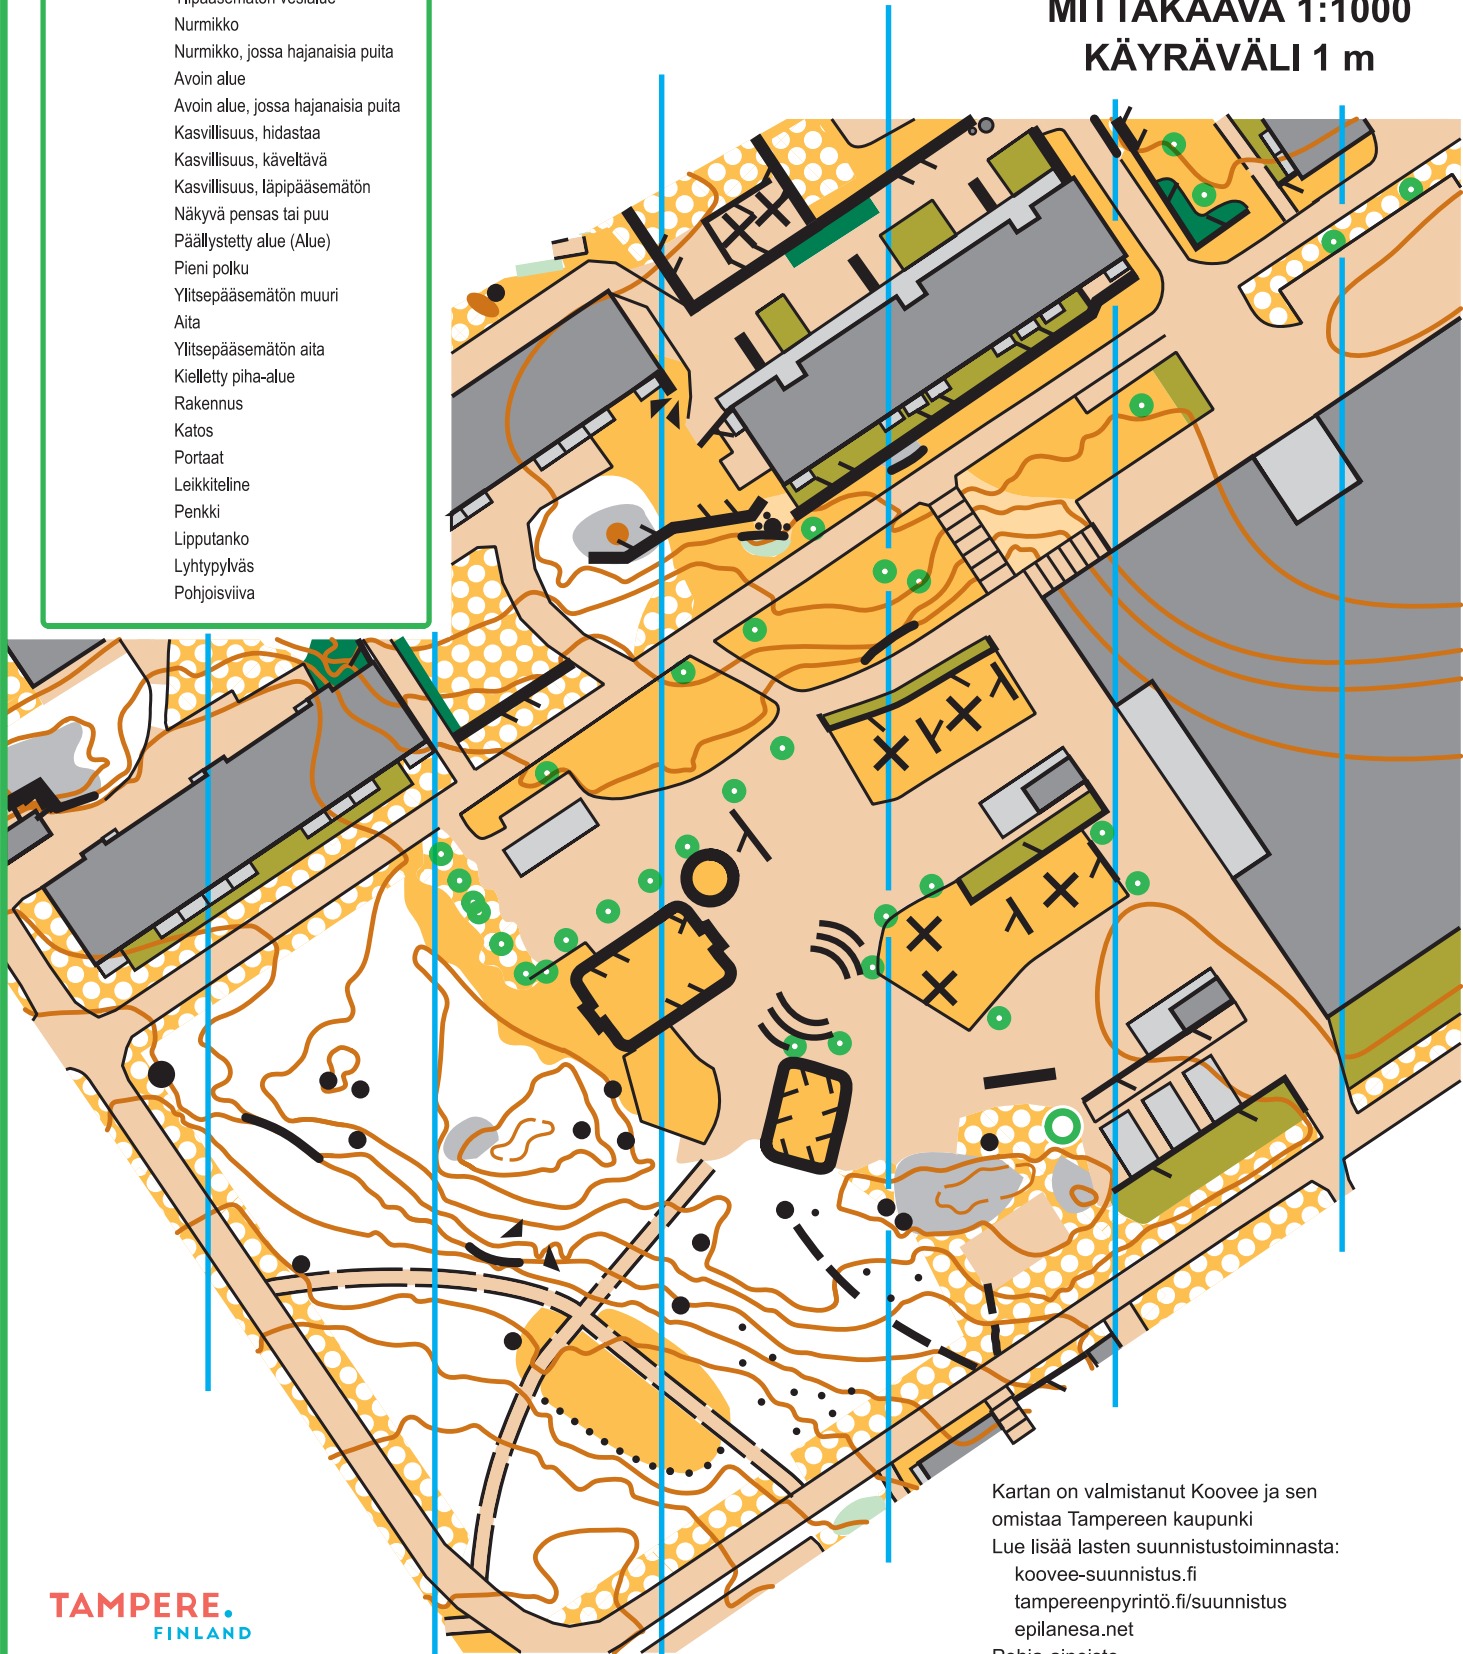

MERKKIEN SELITE

- Korkeuskäyrä
- Apukäyrä
- Rinteen suunta
- Pieni kumpare
- Jyrkäne
- Kivi
- Louhikko
- Avoin hietikkoalue
- Avokallio
- Ylipääsemätön vesialue
- Nurmikko
- Nurmikko, jossa hajanaisia puita
- Avoin alue
- Avoin alue, jossa hajanaisia puita
- Kasvillisuus, hidastaa
- Kasvillisuus, käveltävä
- Kasvillisuus, läpipääsemätön
- Näkyvä pensas tai puu
- Päällystetty alue (Alue)
- Pieni polku
- Ylitsepääsemätön muuri
- Aita
- Ylitsepääsemätön aita
- Kielletty piha-alue
- Rakennus
- Katos
- Portaat
- Leikkiline
- Penkki
- Lipputanko
- Lyhtypylväs
- Pohjoisviiva

LUPA LIIKKUA.
LUPA HARRASTAA.

PIHAKARTTA ETELÄ- HERVANNAN KOULU

TAMPERE

MITTAKAAVA 1:1000

KÄYRÄVÄLI 1 m

Kartan on valmistanut Koovee ja sen omistaa Tampereen kaupunki
Lue lisää lasten suunnistustoiminnasta:
koovee-suunnistus.fi
tampereenpyrinto.fi/suunnistus
epilanesa.net

Pohja-aineisto

Laserkeilausaineisto © MML 2008

Kaavakartta © Tampereen kaupunki 2014-2021

Ilmakuva © Tampereen kaupunki 2014-2021

TAMPERE.
FINLAND

1 cm kartalla on 20 m maastossa