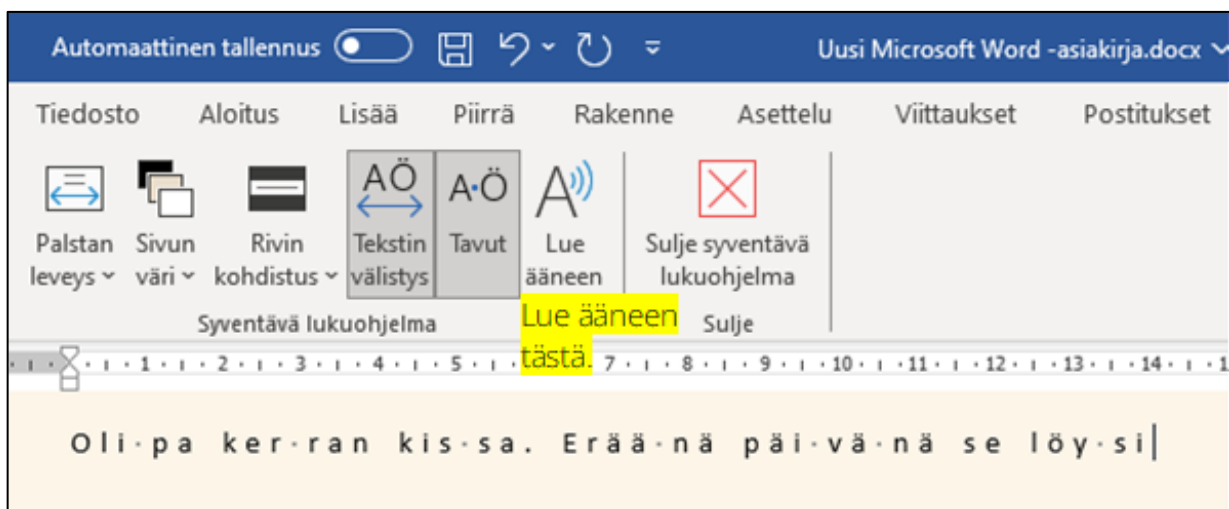

## Syventävä lukuohjelma Microsoft Wordissa (työpöytä)

### Työpöytäversio

Avaa Microsoft Word. Valitse ylhäältä Näytä-valikko ja napauta

Sanelutoiminnon löydät Aloitus-valikosta