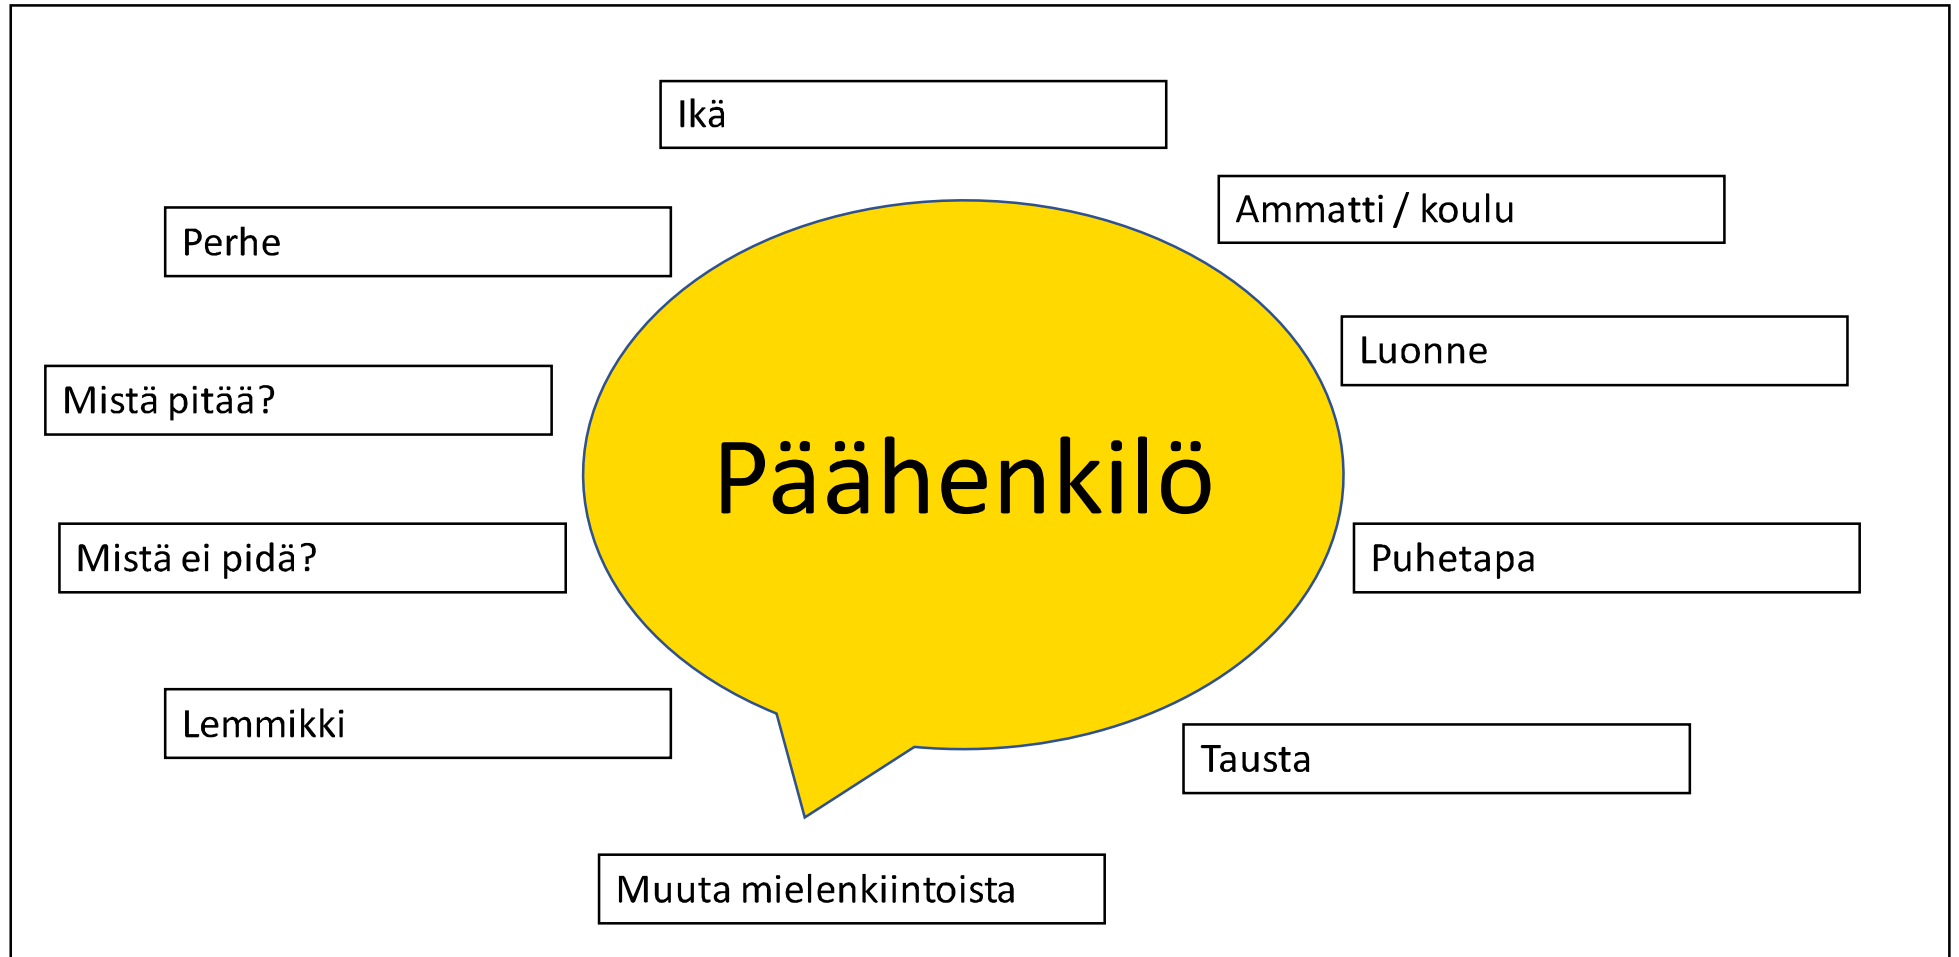

juna

satama

virtuaalimaailma

Hämeenpuisto

KEKSI HENKILÖT

päähenkilö
sivuhenkilöt

Keksitään henkilöitä

**VALITSE
KERTOJATYYPPI**

Minäkertoja

- osallistuu tapahtumiin
- kertoo tapahtumista omasta näkökulmastaan

Kaikkietävä kertoja

- tietää kaiken: tapahtumat ja henkilöiden ajatukset
- voi liikkua myös ajassa

Ulkopuolinen kertoja (hänkertoja)

- kuvaa tapahtumia ulkopuolelta
- ei pääse henkilöiden ajatuksiin

SUUNNITTELE JUONI

JUONEN RAKENNE

Alkutilanne

```
graph TD; A[Alkutilanne] --> B[Keskeiset tapahtumat]; B --> C[Käännepohdat]; C --> D[Loppuratkaisu];
```